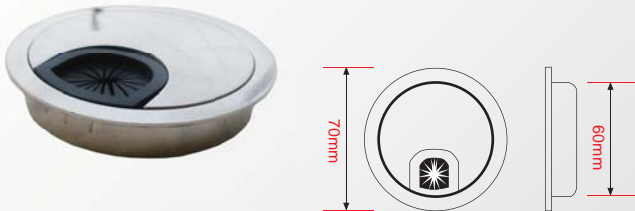

Air Vent & Cable Ducting Series

LUBANG KABEL CHROME

Warna : Mirror Chrome / Kilap
Ukuran : Ø60mm
Material : Plastik

LUBANG KABEL SILVER

Warna : Silver
Ukuran : Ø60mm
Material : Plastik

LUBANG KABEL STAINLESS

Warna : Stainless Hairline
Ukuran : Ø60mm
Material : Stainles Steel

LUBANG KABEL PLASTIK

Warna : Putih, Cream, Abu-abu, Hitam, Coklat
Ukuran : Ø60mm
Material : Plastik

LUBANG HAWA BULAT PLASTIK

Warna : Putih & Hitam
Ukuran : Ø60mm
Material : Plastik

LUBANG HAWA BULAT SS

Warna : Stainless
Ukuran : Ø54mm
Material : Stainless Steel

LUBANG HAWA KOTAK ALUMINIUM

Warna : Stainless Hairline (HL) & Natural Aluminium (NA)
Ukuran : A=8x20cm, 8x30cm, 8x40cm
 B=5x15cm, 5x20cm, 5x30cm
Material : Aluminium

LUBANG HAWA SS KOTAK

Warna : Stainless
Ukuran : 60mm x 220mm
Material : Stainless Steel

Air Vent & Cable Ducting Series

MOHAIR

Warna : Abu-abu
Ukuran : L=10mm; P=200mtr
Material : Plastik

CABLE DUCTING

Warna : Silver
Ukuran : 780mm
Material : Plastik