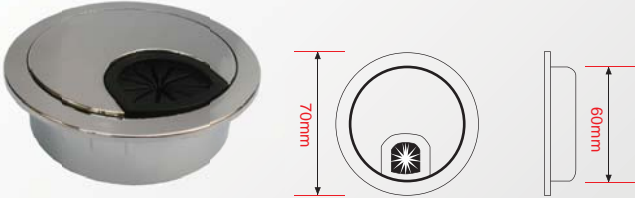

Air Vent & Cable Ducting Series

LUBANG KABEL CHROME

Warna : Mirror Chrome / Kilap
Ukuran : Ø60mm
Material : Plastik

LUBANG KABEL SILVER

Warna : Silver
Ukuran : Ø60mm
Material : Plastik

LUBANG KABEL STAINLESS

Warna : Stainless Hairline
Ukuran : Ø60mm
Material : Stainles Steel

LUBANG KABEL PLASTIK

Warna : Putih, Cream, Abu-abu, Hitam, Coklat
Ukuran : Ø60mm
Material : Plastik

LUBANG HAWA BULAT PLASTIK

Warna : Putih & Hitam
Ukuran : Ø60mm
Material : Plastik

LUBANG HAWA BULAT SS

Warna : Stainless
Ukuran : Ø54mm
Material : Stainless Steel

LUBANG HAWA KOTAK ALUMINIUM

Warna : Stainless Hairline (HL) & Natural Aluminium (NA)
Ukuran : A=8x20cm, 8x30cm, 8x40cm
 B=5x15cm, 5x20cm, 5x30cm
Material : Aluminium

LUBANG HAWA SS KOTAK

Warna : Stainless
Ukuran : 60mm x 220mm
Material : Stainless Steel

Air Vent & Cable Ducting Series

MOHAIR

Warna : Abu-abu
Ukuran : L=10mm; P=200mtr
Material : Plastik

CABLE DUCTING

Warna : Silver
Ukuran : 780mm
Material : Plastik