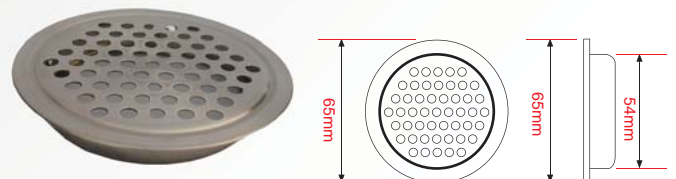

Warna : Stainless Hairline
Ukuran : Ø60mm
Material : Stainles Steel

LUBANG KABEL PLASTIK

Warna : Putih, Cream, Abu-abu, Hitam, Coklat
Ukuran : Ø60mm
Material : Plastik

LUBANG HAWA BULAT PLASTIK

Warna : Putih & Hitam
Ukuran : Ø60mm
Material : Plastik

LUBANG HAWA BULAT SS

Warna : Stainless
Ukuran : Ø54mm
Material : Stainless Steel

LUBANG HAWA KOTAK ALUMINIUM

Warna : Stainless Hairline (HL) & Natural Aluminium (NA)
Ukuran : A=8x20cm, 8x30cm, 8x40cm
 B=5x15cm, 5x20cm, 5x30cm
Material : Aluminium