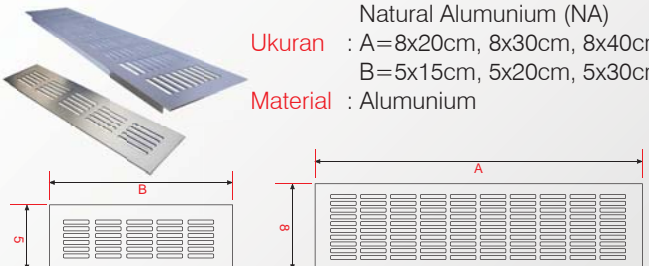

Warna : Stainless Hairline
Ukuran : Ø60mm
Material : Stainles Steel

LUBANG KABEL PLASTIK

Warna : Putih, Cream, Abu-abu, Hitam, Coklat
Ukuran : Ø60mm
Material : Plastik

LUBANG HAWA BULAT PLASTIK

Warna : Putih & Hitam
Ukuran : Ø60mm
Material : Plastik

LUBANG HAWA BULAT SS

Warna : Stainless
Ukuran : Ø54mm
Material : Stainless Steel

LUBANG HAWA KOTAK ALUMINIUM

Warna : Stainless Hairline (HL) & Natural Aluminium (NA)
Ukuran : A=8x20cm, 8x30cm, 8x40cm
 B=5x15cm, 5x20cm, 5x30cm
Material : Aluminium