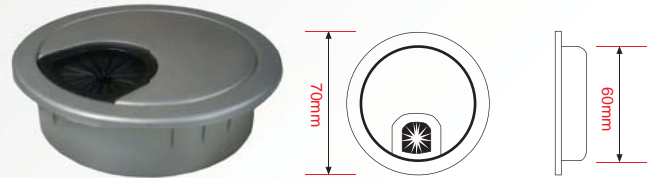

Air Vent & Cable Ducting Series

LUBANG KABEL CHROME

Warna : Mirror Chrome / Kilap
Ukuran : Ø60mm
Material : Plastik

LUBANG KABEL SILVER

Warna : Silver
Ukuran : Ø60mm
Material : Plastik

LUBANG KABEL STAINLESS

Warna : Stainless Hairline
Ukuran : Ø60mm
Material : Stainles Steel

LUBANG KABEL PLASTIK

Warna : Putih, Cream, Abu-abu, Hitam, Coklat
Ukuran : Ø60mm
Material : Plastik

LUBANG HAWA BULAT PLASTIK

Warna : Putih & Hitam
Ukuran : Ø60mm
Material : Plastik

LUBANG HAWA BULAT SS

Warna : Stainless
Ukuran : Ø54mm
Material : Stainless Steel

LUBANG HAWA KOTAK ALUMINIUM

Warna : Stainless Hairline (HL) & Natural Aluminium (NA)
Ukuran : A=8x20cm, 8x30cm, 8x40cm
 B=5x15cm, 5x20cm, 5x30cm
Material : Aluminium

LUBANG HAWA SS KOTAK

Warna : Stainless
Ukuran : 60mm x 220mm
Material : Stainless Steel

Air Vent & Cable Ducting Series

MOHAIR

Warna : Abu-abu
Ukuran : L=10mm; P=200mtr
Material : Plastik

CABLE DUCTING

Warna : Silver
Ukuran : 780mm
Material : Plastik