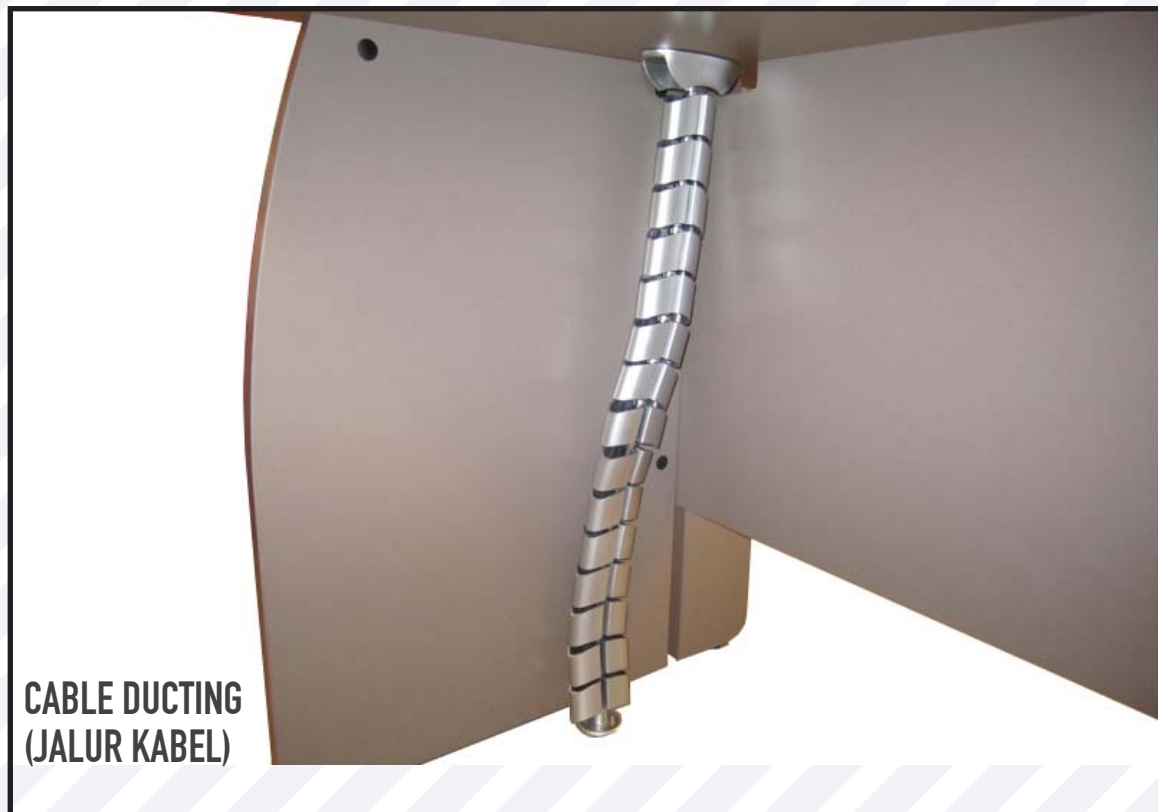

CABLE DUCTING

Warna : Silver
Ukuran : 780mm
Material : Plastik

**CABLE DUCTING
(JALUR KABEL)**